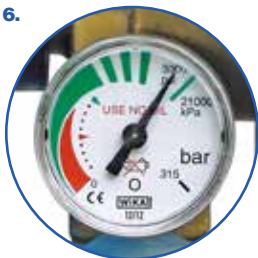

Kommer med ¼" SAE  
tilkobling.  
(Ikke hurtigkobling)

Trykkregulering  
0.5-50 bar

Spesifikasjoner		
Størrelse	5 liter	11 liter
Flasketrykk	200 bar	200 bar
Justerbart arbeidstrykk	0,5-50 bar	0,5-50 bar
Volum	1,0 m <sup>3</sup>	2,1 m <sup>3</sup>
Høyde	680 mm	780 mm
Diameter	150 mm	182 mm
Full vekt	10 kg	20 kg

## 6 fordeler med ALbee...

1.

Gripevennlig håndtak, gjør den enkel å ta med overalt

2.

Regulatoren er godt beskyttet mot ytre påvirkninger

3.

Smart hurtigkobling for enkel håndtering

4.

Enkel og tydelig ON/OFF- betjening

5.

Tydelig, enkel og justerbar trykkregulator

6.

Tydelig innholdsmåler som gir bra kontroll