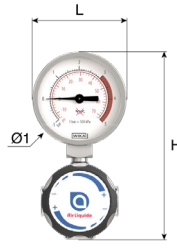

Except:

Karbondioksid, Nitrogenoksid

Specifications

Maximal inlet pressure at 15°C..... 50 bar
Outlet Pressure..... 0,1 til 3 bar
Nominal nitrogen flow 2.5 Nm³/h*
Set pressure 16 bar

Mulig vakuüm for sporadiske utblåsninger, Tasso di fuga interno / esterno $\leq 3 \times 10^{-7}$ mbar.l/s di elio., Driftstemperatur: -20 ° C til + 50 ° C.

* Nominell tilførsel av nitrogen ved 15 ° C.

Materials

Body Forkrommet messing
Seat Messing
Main valve..... Messing FKM (VITON) belagt
Bellow Bronse
Kobber legering mekanisme, Ø
Pressure gauge 50mm, Forsegle i PA 6.6
Seal FKM, PA 6.6

Dimensions

Length (L) : 41 mm
 Height (H) : 105 mm
 Depth (D) : 100 mm
 Ø1 : 50 mm
 Net weight : 0.5 kg

Operating instructions

OP 250 - BS.V

Connection

Inlet connection: 2 innløpsporter G 3/8 BSPP hunn
Outlet connection: 2 utløpsporter G 3/8 BSPP hunn