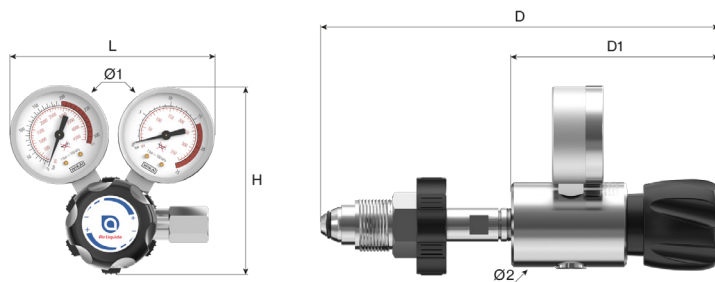

Seat Messing

Main valve..... Brass PCTFE belagt

Diaphragm Rustfritt stål

Filter Monel® 400

Kobber legering mekanisme, Ø

Pressure gauge 50mm, Seal i PCTFE

Seal i EPDM, Poppet i rustfritt stål,

Relief valve Body i 303 rustfritt stål

Seal EPDM FDA

Highlights

En del av det nye matområdet

Safety Alert

⚠ Forsiktighet! Med karbondioksyd og argon, bruke en forvarmer ved høy strømming.

Dimensions

Length (L) : 107 mm
Height (H) : 98 mm
Depth (D) : 185 mm
Ø1 : 50 mm
Ø2 : 45 mm
Net weight : 1.31 kg

Operating instructions

OP 110 - Hecal 12 Food

Connection

Inlet connection: Innløp: HP sylindere forbindelse ifølge gassen
Outlet connection: En utløpsport G 3/8 BSPP hunn
Relief valve connection: Outlet port: G 1/4 BSPP kvinnelig

Flow curve

HEPAL 12 200-16- 25

Products

Product Number	Short Designation	Inlet Pressure	Outlet Pressure	Flow	Inlet Fitting	Inlet Fitting Form	Material
202304	REG HEPAL12 200-16-25 DIN 10 W FOOD	200 bar	16 bar	25 Nm³/h	DIN 477-1 Nr. 10	Wrench Cr-Brass	Cr-Brass
202305	REG HEPAL12 200-16-25 DIN 6 W FOOD	200 bar	16 bar	25 Nm³/h	DIN 477-1 Nr. 6		Messing