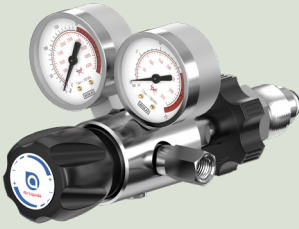

REGULATORER

HEPAL 12 200-16-25 FOOD

- Høytrykksregulator - Single scenen
- Montering på 200 bar gassflaske - tilbake oppføring
- Egnet for ALIGAL gasser
- Forkrommet messing

Mat, Drikke

Domains of applications

Designed for implementation of:

Gasser av ALIGAL™ -serien

Except:

Alle andre gasser

Specifications

Maximal inlet pressure at 15°C.....200 bar

Outlet Pressure.....16 bar

Nominal nitrogen flow25 m³/h*

Set pressure24 bar

Intern / ekstern lekkasjerate ≤ 10⁻⁸ mbar.l / s., Driftstemperatur: -20 ° C til + 50 ° C.

*garantert ved maksimalt utløpstrykk P2 opp til et innløpstrykk P3 = 2P2 + 1 bar.

Materials

Body Forkrommet messing

Seat Messing

Main valve..... Brass PCTFE belagt

Diaphragm Rustfritt stål

Filter Monel® 400

Kobber legering mekanisme, Ø

Pressure gauge 50mm, Seal i PCTFE

Seal i EPDM, Poppet i rustfritt stål,

Relief valve Body i 303 rustfritt stål