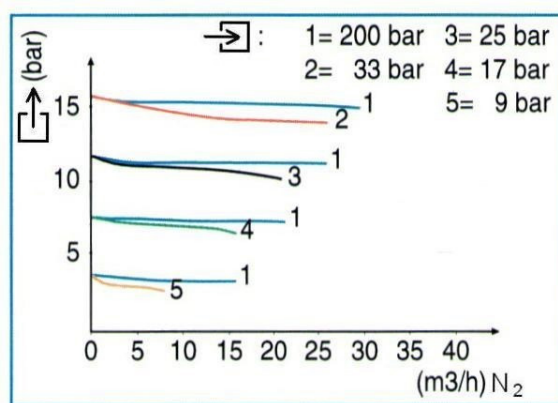

Flow curve

HEPAL 12 200-16- 25

Products

Product Number	Short Designation	Inlet Pressure	Outlet Pressure	Flow	Inlet Fitting	Inlet Fitting Form	Material
202304	REG HEPAL12 200-16-25 DIN 10 W FOOD	200 bar	16 bar	25 Nm³/h	DIN 477-1 Nr. 10	Wrench Cr-Brass	Cr-Brass
202305	REG HEPAL12 200-16-25 DIN 6 W FOOD	200 bar	16 bar	25 Nm³/h	DIN 477-1 Nr. 6		Messing

Options

Product Number	Long designation
19207	LEAK DETECTOR "1000 BULLES"

Product Number	Long designation
202295	Kit N°4 Connections Inox G3/8 FOOD
Not Found	

Spare parts

Product Number	Long designation
202304	Kit N°4 Connections Inox G3/8 FOOD
202305	Kit N°4 Connections Inox G3/8 FOOD