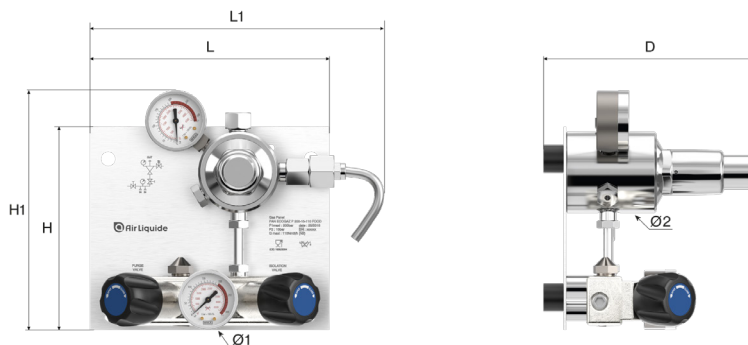

Designed for implementation of:

Gasser av ALIGAL™ -serien

Specifications

Maximal inlet pressure at 15°C 200 bar

Nominal nitrogen flow 110 Nm³/h*

Set pressure 24 bar

Intern / ekstern lekkasjerate ≤ 10⁻⁸ mbar.l / s., Driftstemperatur: -20 °C til +50 °C.

*garantert ved maksimalt utløpstrykk P2 opp til et innløpstrykk P3 = 2P2 + 1 bar.

Materials

Panel	Utvidelse panel:
Frame	Rustfritt stål
	Rustfritt stål Ball 304L, Legeme i forkrommet messing, messing
Regulator	stampelet, Brass sete
	Rustfritt stål Ø 50 mm, Kobber
Pressure gauge	legering mekanisme
Relief valve	Brass kobles
Seal	Delrin™, EPDM, PCTFE, Kobber

Highlights

En del av det nye matområdet

Dimensions

Length (L) : 200 mm
 Height (H) : 250 mm
 Depth (D) : 180 mm
 Net weight : 6.2 kg

Operating instructions

OP 310 - ECOGAZ

Connection

Inlet connection: 2 innløpsåpninger + 2 andre som Options o 16 x 1,336 SI hunn

Outlet connection: En utløpsport + en port for å samle opp rens G 3/8 BSPP hunn

Relief valve connection: Utløpsåpningen: G 3/8 F BSPP

Products

Product Number	Short Designation	Gas	Inlet Pressure	Outlet Pressure	Flow	Inlet Fitting	Material
212096	ECOGAZ P 200-15-110 FOOD NG KIT	inerte gasser	200 bar	15 bar	110 Nm ³ /h	Ø 16x1.336 SI hunn	Cr-Brass
212097	ECOGAZ P 200-15-110 FOOD O2/N2O KIT	N2O, O2	200 bar	15 bar	110 Nm ³ /h	Ø 16x1.336 SI hunn	Cr-Brass
189206	PAN ECOGAZ P 200-15-110 FOOD	CO2, N2, Ar, O2	200 bar	15 bar	110 m3/h	Ø 16x1.336 SI hunn	Cr-Brass